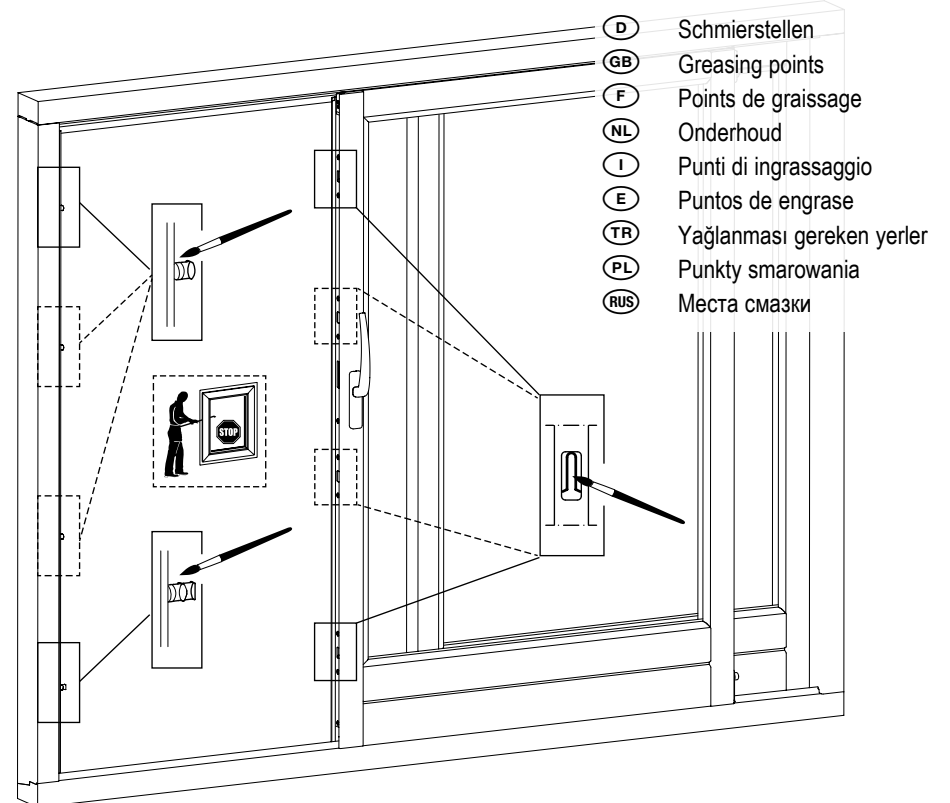

ATRIUM® HS 330/440
ATRIUM® HS 200/250/400 slim
ATRIUM® Alu-HS 330/440
ATRIUM® Alu-HS 200/250/400 slim

- Ⓓ **Wartungs- und Bedienungsanleitung**
- ⒼⒷ **Maintenance and operating instructions**
- Ⓕ **Manuel de maintenance et de service**
- ⒹⒻ **Onderhouds- en Bedieningsinstructie**
- Ⓘ **Istruzioni di uso e manutenzione**
- Ⓔ **Manual de mantenimiento/servicio**
- ⒹⒺ **Bakım/Kullanım Talimatları**
- Ⓐ **Instrukcja konserwacji/obsługi**
- ⒹⒺ **Руководства по эксплуатации/руководства по техническому обслуживанию**